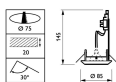

[Voir le produit](#)

Informations Générales

Réf.	219803
Nom du fabricant	RS049B LED-40-4.3W-3000-GU10 ALU 50W
Lampesdirect Garantie Totale	1 an
Étiquette énergétique	F
Ancienne Etiquette énergétique	A
Durée de Vie Moyenne (heure)	25000

Informations techniques

Technologie	LED Intégré
Substitut (Watt)	50
Puissance (W)	4.3
Convient pour	GU10
Puissance Maximale Estimée	1x 50W
Tension (V)	220-240
Dimmable	Oui, avec une ampoule dimmable seulement
Couleur de Lumière (Kelvin)	3000K - Blanc Chaud
Code Couleur	830 - Blanc Chaud
Indice de Rendu des Couleurs (Ra)	80-89 - Bon rendu des couleurs
Flux Lumineux (Lumen)	365
Angle de Diffusion (degrés)	40