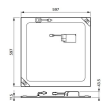

[Voir le produit](#)

Informations Générales

Réf.	229208
Nom du fabricant	RC065B LED32S/840 PSU W60L60 NOC
Lampesdirect Garantie Totale	5 ans
Étiquette énergétique	F
Ancienne Etiquette énergétique	A
Durée de Vie Moyenne (heure)	30000

Informations techniques

Technologie	LED Intégré
Substitut (Watt)	4x18
Conventional fixture equivalent	4 x 18W
Puissance (W)	42
Tension (V)	220-240
Dimmable	Non dimmable
Couleur de Lumière (Kelvin)	4000K - Blanc Froid
Code Couleur	840 - Blanc Froid
Indice de Rendu des Couleurs (Ra)	80-89 - Bon rendu des couleurs
Flux Lumineux (Lumen)	3200
Efficacité Lumineuse (Lm/W)	76.2
Convient pour l'Extérieur	Non
Indice IP = Niveau d'étanchéité	IP20