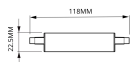

Caractéristiques Philips Corepro
LEDlinear R7s 118mm 6.5W 806lm - 830
Blanc Chaud | Équivalent 60W

[Voir le produit](#)

Informations Générales

Réf.	220102
Nom du fabricant	CorePro LED R7S 117mm 6,5-60W 830
Quantité pré-emballée d'origine	10
Lampesdirect Garantie Totale	2 ans
Étiquette énergétique	E
Ancienne Etiquette énergétique	A
Durée de Vie Moyenne (heure)	20000

Informations techniques

Technologie	LED
Substitut (Watt)	60
Puissance (W)	6.5
Tension (V)	220-240
Dimmable	Non dimmable
Culot	R7s
Couleur de Lumière (Kelvin)	3000K - Blanc Chaud
Code Couleur	830 - Blanc Chaud
Indice de Rendu des Couleurs (Ra)	80-89 - Bon rendu des couleurs
Flux Lumineux (Lumen)	806
Efficacité Lumineuse (Lm/W)	124

Information produit

EAN 8718696522530

EOC8 52253000

Dimensions

Longueur (mm) 118

Diamètre (mm) 22.5

Forme Culot double

Forme exacte T29