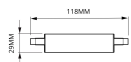

Caractéristiques Philips Corepro
LEDlinear R7s 118mm 14W 1600lm - 840
Blanc Froid | Dimmable - Équivalent
120W

[Voir le produit](#)

Informations Générales

Réf.	224256
Nom du fabricant	CorePro R7S 118mm 14-100W 840 D
Quantité pré-emballée d'origine	10
Lampesdirect Garantie Totale	2 ans
Étiquette énergétique	E
Ancienne Etiquette énergétique	A+
Durée de Vie Moyenne (heure)	15000

Informations techniques

Technologie	LED
Substitut (Watt)	100
Tension (V)	220-240
Puissance (W)	14
Dimmable	Oui, dimmable
Culot	R7s
Couleur de Lumière (Kelvin)	4000K - Blanc Froid
Code Couleur	840 Blanc Froid
Indice de Rendu des Couleurs (Ra)	80-89 - Bon rendu des couleurs
Flux Lumineux (Lumen)	1600
Efficacité Lumineuse (Lm/W)	114.3

Information produit

EAN 8718696578810

EOC8 57881000

Dimensions

Longueur (mm) 118

Diamètre (mm) 29

Forme Culot double

Forme exacte T29