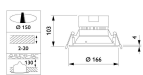

[Voir le produit](#)

Informations Générales

Réf.	214398
Nom du fabricant	DN130B LED10S/830 PSU PI6 WH
Lampesdirect Garantie Totale	5 ans
Étiquette énergétique	F
Ancienne Etiquette énergétique	A
Durée de Vie Moyenne (heure)	50000

Informations techniques

Eclairage de Secours	Pas d'éclairage de secours
Inclinable	Non
Technologie	LED Intégré
Substitut (Watt)	2x18
Puissance (W)	11
Tension (V)	220-240
Dimmable	Non dimmable
Couleur de Lumière (Kelvin)	3000K - Blanc Chaud
Code Couleur	830 Blanc Chaud
Indice de Rendu des Couleurs (Ra)	80-89 - Bon rendu des couleurs
Lampe Incluse	Oui
Driver Inclus	Oui