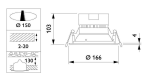

[Voir le produit](#)

Informations Générales

Réf.	214402
Nom du fabricant	DN131B LED10S/830 PSU PI6 ALU
Lampesdirect Garantie Totale	5 ans
Étiquette énergétique	F
Ancienne Etiquette énergétique	A
Durée de Vie Moyenne (heure)	50000

Informations techniques

Eclairage de Secours	Pas d'éclairage de secours
Inclinable	Non
Technologie	LED Intégré
Substitut (Watt)	2x18
Puissance (W)	11
Tension (V)	220-240
Dimmable	Non dimmable
Couleur de Lumière (Kelvin)	3000K - Blanc Chaud
Code Couleur	830 Blanc Chaud
Indice de Rendu des Couleurs (Ra)	80-89 - Bon rendu des couleurs
Lampe Incluse	Oui
Driver Inclus	Oui