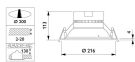

[Voir le produit](#)

Informations Générales

Réf.	214408
Nom du fabricant	DN130B LED20S/840 PSU PI6 WH
Lampesdirect Garantie Totale	5 ans
Étiquette énergétique	F
Ancienne Etiquette énergétique	A
Durée de Vie Moyenne (heure)	50000

Informations techniques

Technologie	LED Intégré
Substitut (Watt)	2x26
Puissance (W)	22
Tension (V)	220-240
Dimmable	Non
Couleur de Lumière (Kelvin)	4000K - Blanc Froid
Code Couleur	840 - Blanc Froid
Indice de Rendu des Couleurs (Ra)	80-89 - Bon rendu des couleurs
Lampe Incluse	Oui
Driver Inclus	Oui
Angle de Diffusion (degrés)	120
Flux Lumineux (Lumen)	2000