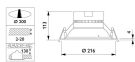

[Voir le produit](#)

Informations Générales

Réf.	214412
Nom du fabricant	DN131B LED20S/840 PSU PI6 ALU
Lampesdirect Garantie Totale	5 ans
Étiquette énergétique	F
Ancienne Etiquette énergétique	A
Durée de Vie Moyenne (heure)	50000

Informations techniques

Eclairage de Secours	Pas d'éclairage de secours
Inclinable	Non
Technologie	LED Intégré
Substitut (Watt)	2x26
Puissance (W)	22
Tension (V)	220-240
Dimmable	Non dimmable
Couleur de Lumière (Kelvin)	4000K - Blanc Froid
Code Couleur	840 - Blanc Froid
Indice de Rendu des Couleurs (Ra)	80-89 - Bon rendu des couleurs
Lampe Incluse	Oui
Driver Inclus	Oui