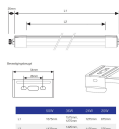

Caractéristiques Noxion Réglette LED
Extrusion 160cm 6500K 50W |
Substitut 2x58W

[Voir le produit](#)

Informations Générales

Réf.	231983
Nom du fabricant	LED TL Waterproof Extrusion 50W 6500K (2x58W eqv.)
Lampesdirect Garantie Totale	3 ans
Étiquette énergétique	D
Ancienne Etiquette énergétique	A
Durée de Vie Moyenne (heure)	35000

Informations techniques

Technologie	LED Intégré
Substitut (Watt)	2x58
Puissance (W)	50
Tension (V)	220-240
Dimmable	Non dimmable
Couleur de Lumière (Kelvin)	6500K - Lumière du Jour
Code Couleur	865 - Lumière du Jour
Indice de Rendu des Couleurs (Ra)	80-89 - Bon rendu des couleurs
Flux Lumineux (Lumen)	5800
Angle de Diffusion (degrés)	120
Efficacité Lumineuse (Lm/W)	116
Facteur de puissance	>0.90

Lampe Incluse	Oui
Convient pour l'Extérieur	Oui
Longueur	160cm

Informations de l'appareil

EAN	8719157004015
Connexion du Luminaire	Vis [Vis pour connecteur]
Indice IP = Niveau d'étanchéité	IP66
Indice IK = Résistance au choc	IK08
Température de Fonctionnement	-15 to +45
Logement	PC (Polycarbonate)
Couleur du Luminaire	Gris
Eclairage de Secours	Pas d'éclairage de secours

Dimensions

Longueur (mm)	1600
Largeur (mm)	65
Hauteur (mm)	65

Informations du capteur

Détecteur	Sans détecteur
Détecteur inclus	Non

Pourquoi choisir LampesDirect?

-  Partenaire des **professionnels**
-  Un chargé **d'affaires dédié**
-  Jusqu'à **7 ans de garantie**
-  Retours faciles **jusqu'à 14 jours**