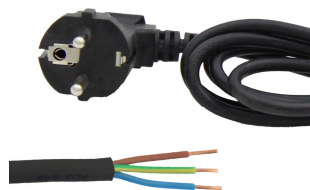

Caractéristiques Cable Universel 2m

[Voir le produit](#)

Informations Générales

Réf.	140004
Nom du fabricant	Snoer primair 3 x 0,75 2 meter zwart + stekker
Quantité pré-emballée d'origine	5
Lampesdirect Garantie Totale	1 an

Informations techniques

Tension (V)	220-240
Adapté pour lampe	Toutes
Connexion du Luminaire	Prise, 230v
Couleur du boîtier	Noir

Information produit

EAN	AL40004
-----	---------

Pourquoi choisir LampesDirect?